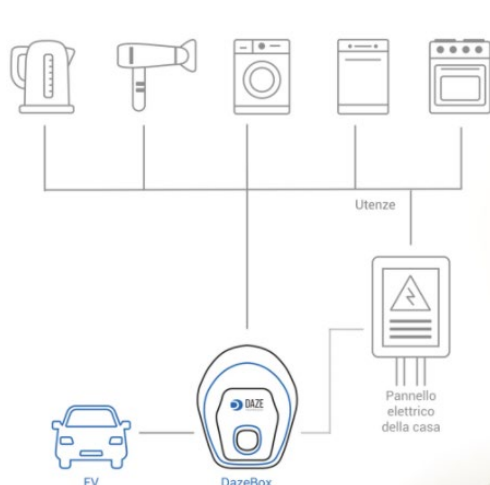

SISTEMI DI RICARICA PER CASA

➤ DAZEBOX MONOFASE 7,4 KW

Design italiano

Dynamic power management

- DazeBox offre un sistema di Dynamic Power Management sempre integrato e incluso nel prezzo. Questo sistema, monitorando il carico delle utenze di casa, permette di caricare l'auto sempre alla massima velocità possibile senza superare i limiti di consumo.
- DazeBox è pensata sia per installazioni indoor che outdoor. Il grado di protezione IP55 la rende resistente a polvere ed acqua.

DAZEBOX MONOFASE € 750,00 +IVA

INDICAZIONI GENERALI PER LA MESSA A TERRA

Per un corretto utilizzo della stazione di ricarica si raccomanda la verifica della messa a terra che deve dare valori migliori da quelli minimi richiesti per normativa.

Inoltre si raccomanda la verifica della tensione tra Neutro e Terra deve essere

(0 Volt) con una tolleranza al massimo di (3 - 4 Volt)

Con valori più alti ci potrebbero esser problemi in fase di ricarica in particolar modo se il veicolo è una ZOE.