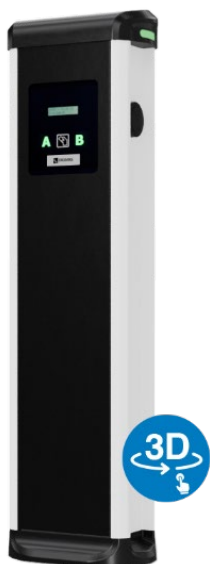

SISTEMI DI RICARICA CON PAGAMENTO TRADIZIONALE

➤ COLONNINA V-POST T *

- 2 Prese Tipo 2 - Modo 3 con blocco anti-estrazione la Potenza massima d'erogazione è di 44 kW suddivisa per ogni presa a 22 kW + 22 kW 64A - Cablabile sia in Monofase che Trifase.
- Dotata di Connessione di rete, Web Server integrato, Scheda di rete, Lettore RFID

€. 4.900,00 +IVA

➤ WALL BOX ETREL 22 kW con LOAD GUARD *