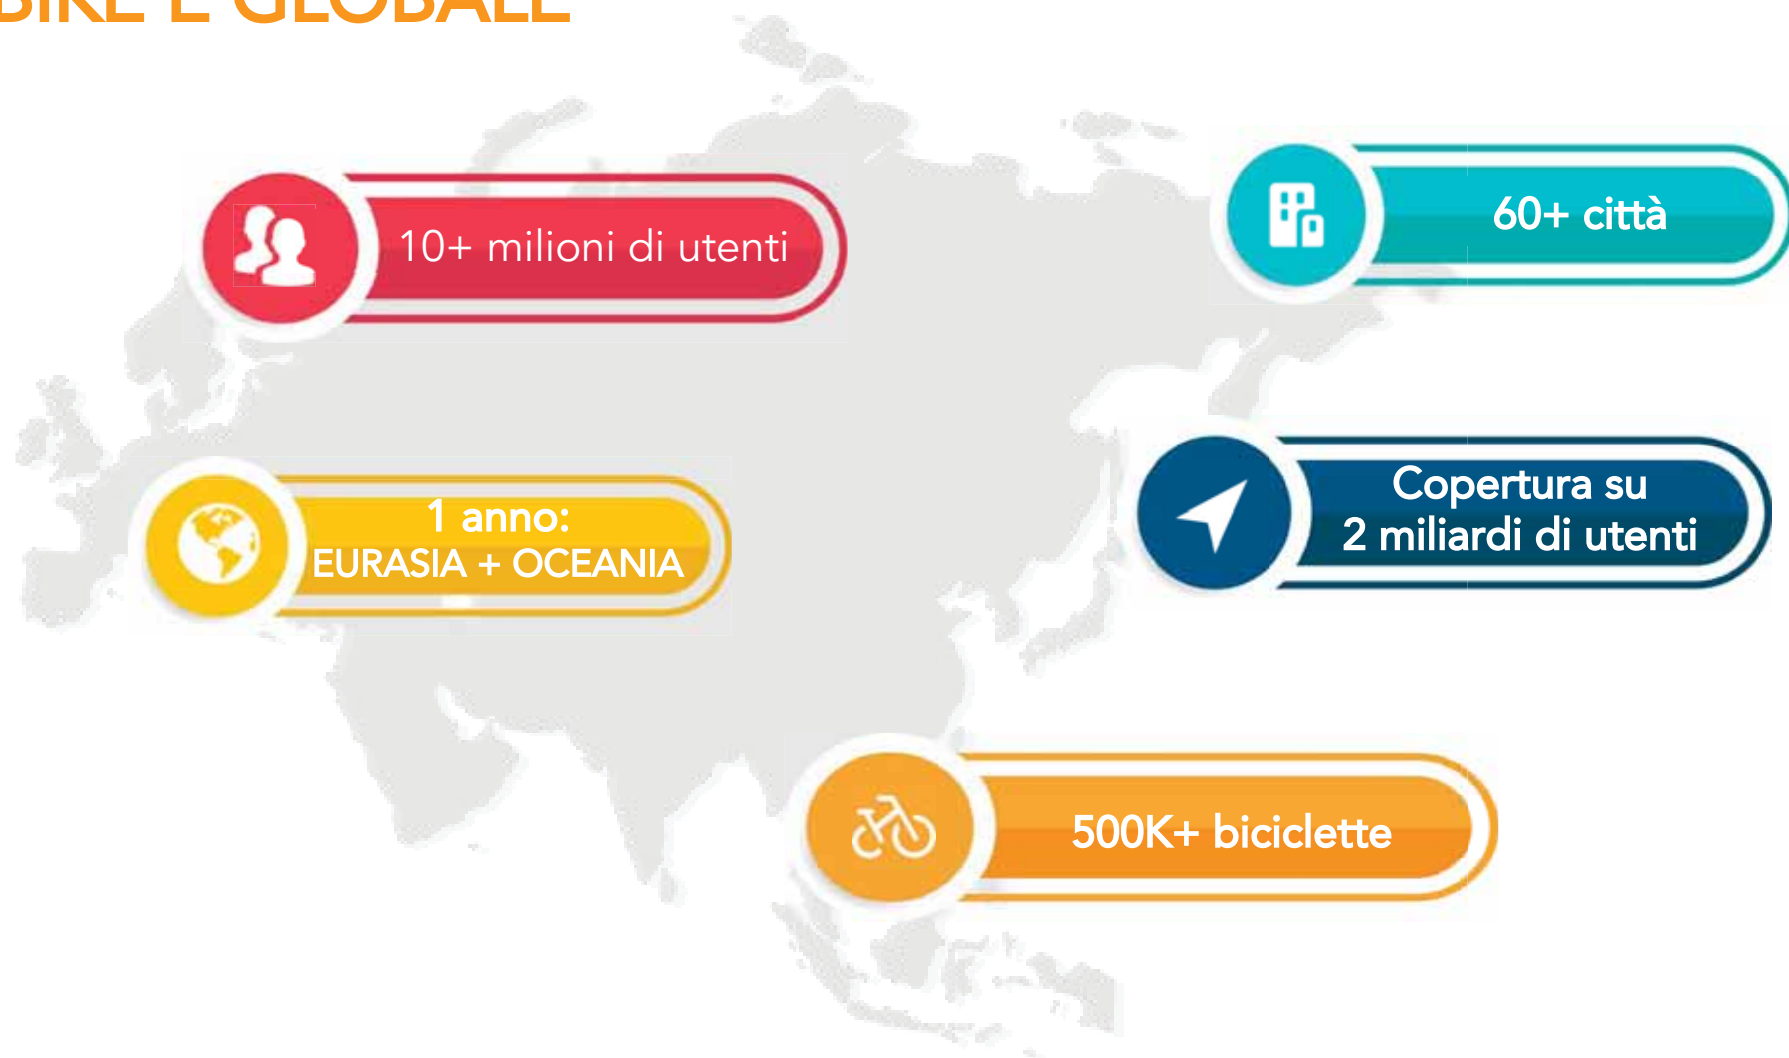

c'entro[®]
in 

OBIKE È UN SERVIZIO DI BIKE SHARING

1 Impatto ambientale zero

2 Costi ridotti

3 Benessere fisico

4 Basso influsso sul traffico

Inoltre, a differenza del bike sharing tradizionale, oBike ti permette di trovare e parcheggiare una bici senza bisogno di avere una stazione fissa.

OBIKE È GLOBALE

OBIKE È SEMPLICE

SCARICA L'APP

Iscriviti al servizio

CARICA IL PORTAFOGLIO

Cerca una bici

SBLOCCA LA BICI

Inizia la corsa

Il codice univoco contenuto nella parte posteriore della tessera sarà da inserire nella sezione "I miei Premi" direttamente nella app.

La VIP Card 3 giorni è valida per corse illimitate per un massimo di 240 minuti a corsa per un totale di 3 giorni consecutivi dal momento dell'attivazione.