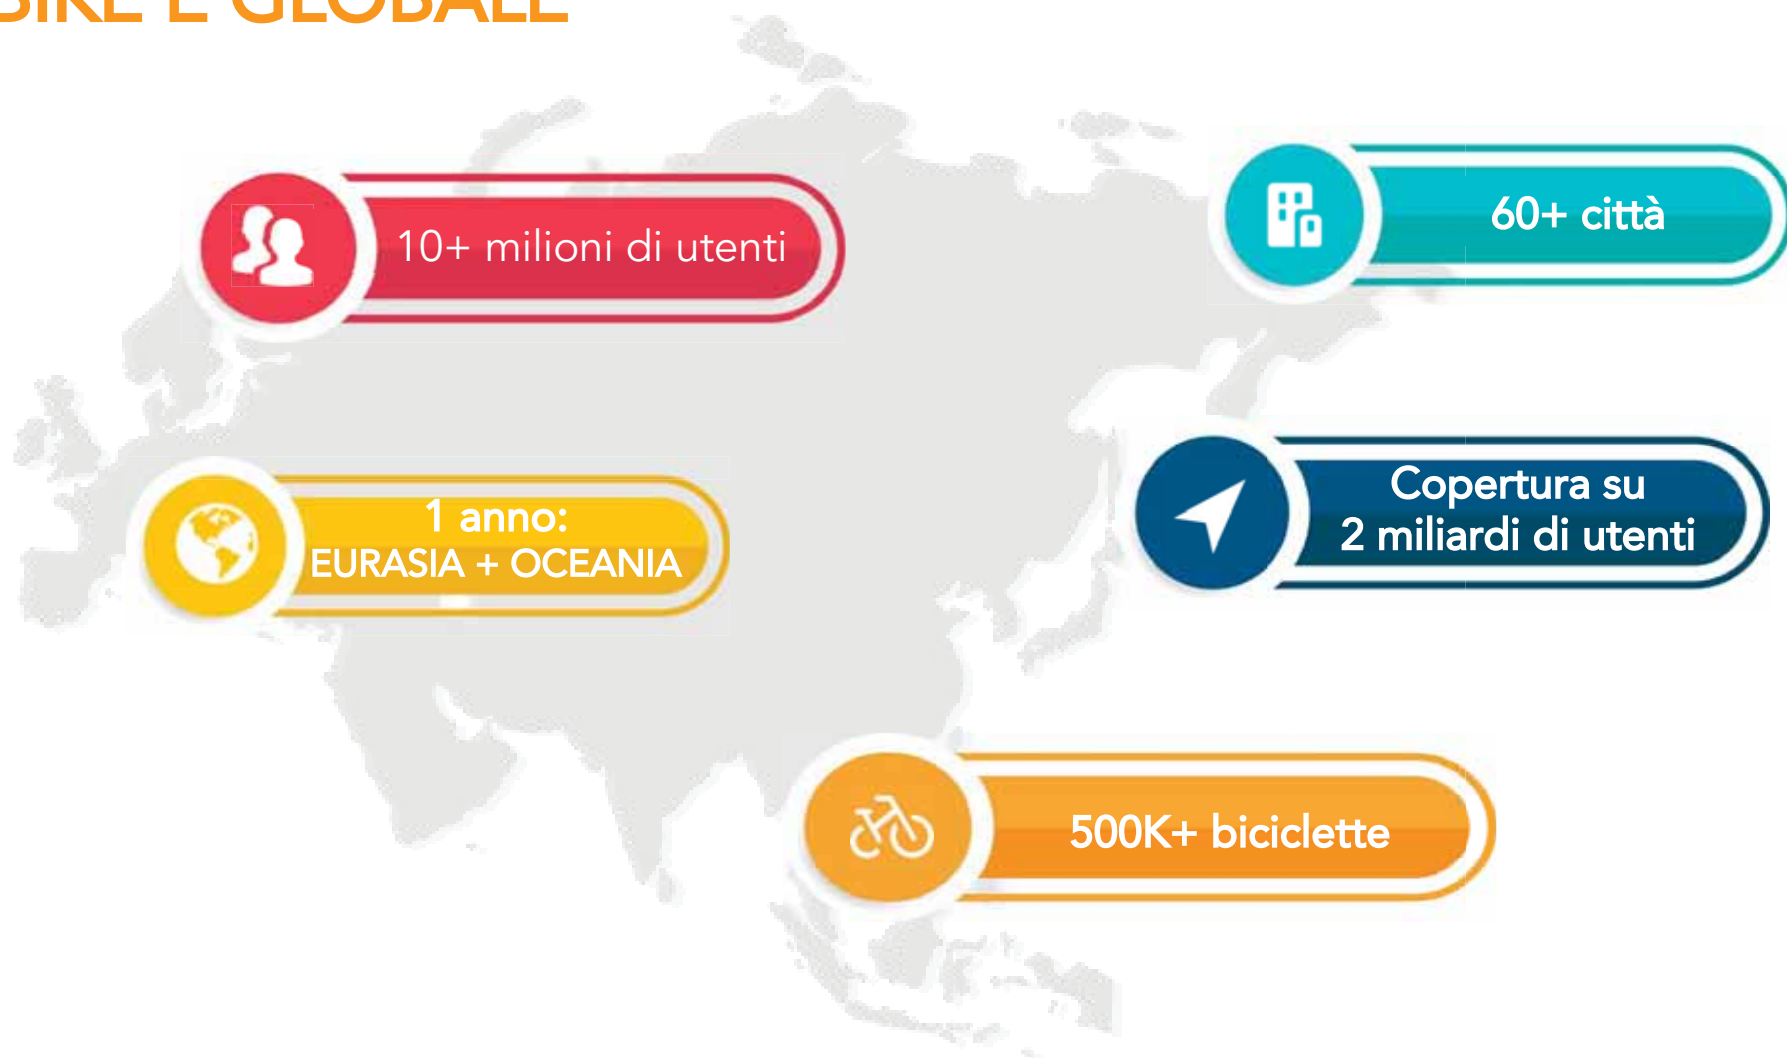

c'entro[®]
in 

OBIKE È UN SERVIZIO DI BIKE SHARING

1 Impatto ambientale zero

2 Costi ridotti

3 Benessere fisico

4 Basso influsso sul traffico

Inoltre, a differenza del bike sharing tradizionale, oBike ti permette di trovare e parcheggiare una bici senza bisogno di avere una stazione fissa.

OBIKE È GLOBALE

OBIKE È SEMPLICE

SCARICA L'APP

Iscriviti al servizio

CARICA IL PORTAFOGLIO

Cerca una bici

SBLOCCA LA BICI

Inizia la corsa

Il codice univoco contenuto nella parte posteriore della tessera sarà da inserire nella sezione "I miei Premi" direttamente nella app.

La VIP Card 3 giorni è valida per corse illimitate per un massimo di 240 minuti a corsa per un totale di 3 giorni consecutivi dal momento dell'attivazione.